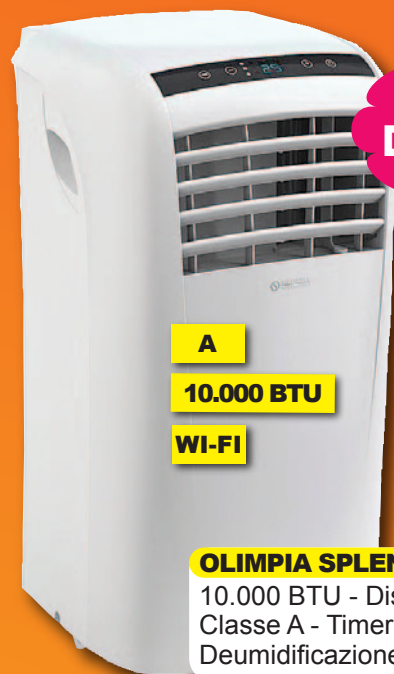

**3 ANNI
DI GARANZIA**

A
10.000 BTU
WI-FI

~~€ 449,90~~
€ 399,90

OLIMPIA SPLENDID COMPACT 10MBB WI-FI
10.000 BTU - Display - Telecomando
Classe A - Timer - Gas R290
Deumidificazione - Funzione notte