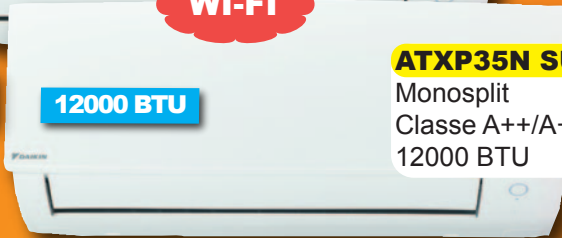

12000 BTU

WI-FI

ATXP35N SUPERPLUS
Monosplit
Classe A++/A++
12000 BTU

~~€ 849,90~~
€ 799,90

**BONUS
50%**