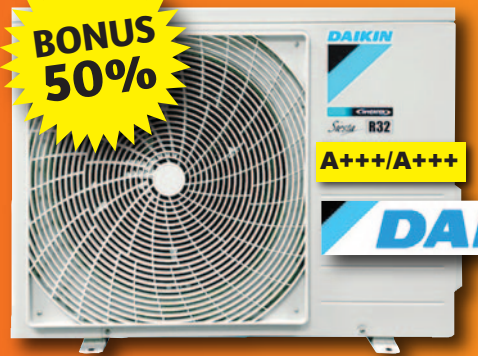

ATXP25N SUPERPLUS
Monosplit
Classe A++/A++
9000 BTU

~~€ 749,90~~
€ 699,90

12000 BTU

WI-FI

ATXP35N SUPERPLUS
Monosplit
Classe A++/A++
12000 BTU

~~€ 849,90~~
€ 799,90

**BONUS
50%**

DAIKIN
R32
A+++/A+++
DAIKIN