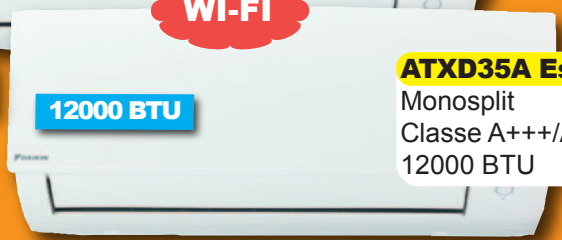

12000 BTU

WI-FI

ATXD35A Essence
Monosplit
Classe A+++/A+++
12000 BTU

~~€ 1099,90~~
€ 999,90

**BONUS
50%**