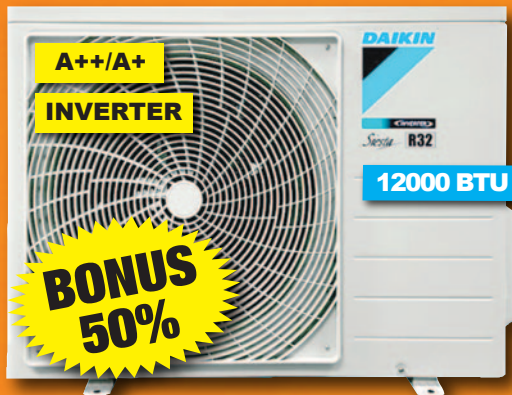

SPECIALE CONDIZIONAMENTO

DAL 6 GIUGNO PER TUTTA L'ESTATE 2026

OLIMPIA SPLENDID

ARYAL S2 E10 - 10000 BTU
Monosplit - Wi-Fi - Classe A++/A++

~~€ 399,90~~
€ 349,90

DAIKIN

ATXC 35DV1B
Monosplit - Wi-Fi - Inverter
Classe A++/A+
12000 BTU